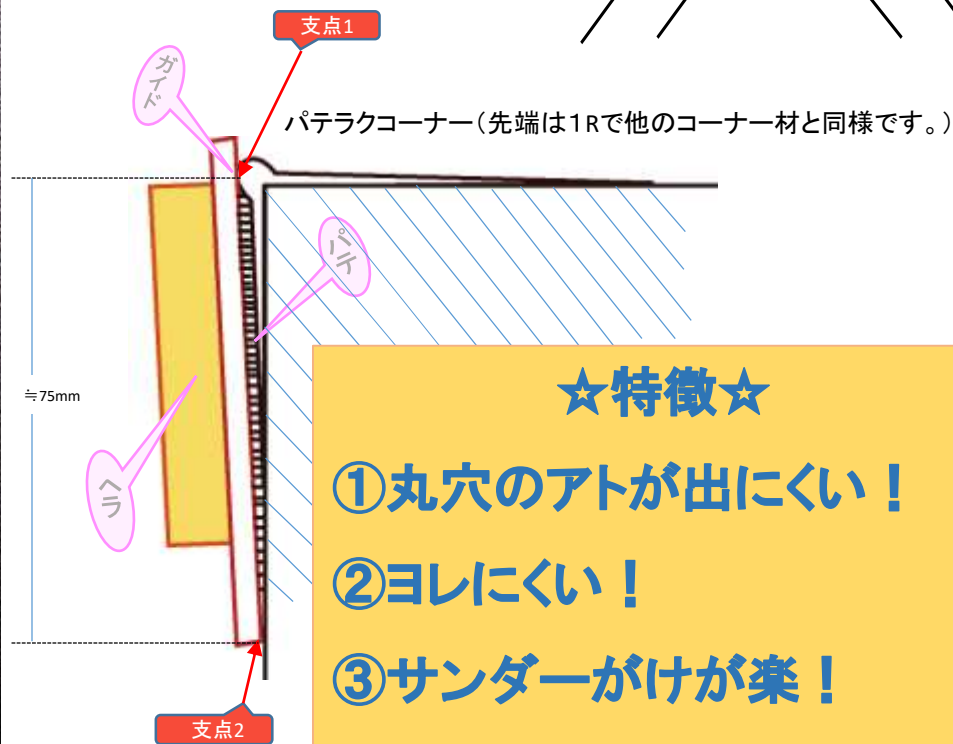

EURONのパテラクコーナーはストレスフリーです

パテラク

コーナー

ガイド付

PR26

丸穴のアトが出にくい 支点式施工法!

※施工法の詳細は裏面をご確認下さい。

(詳細図)

★特徴★

- ①丸穴のアトが出にくい!
- ②ヨレにくい!
- ③サンダーがけが楽!
- ④パテのキレがいい!
- ⑤施工時間が従来の1/2

PR26pt
定価290円/本 100本/ケース
(穴あり テープ付き)
PVC製 (長さ:2450mm)

PR26t
定価290円/本 100本/ケース
(穴なし テープ付き)
PVC製 (長さ:2450mm)

*実際の製品における数値とは異なる場合があります。