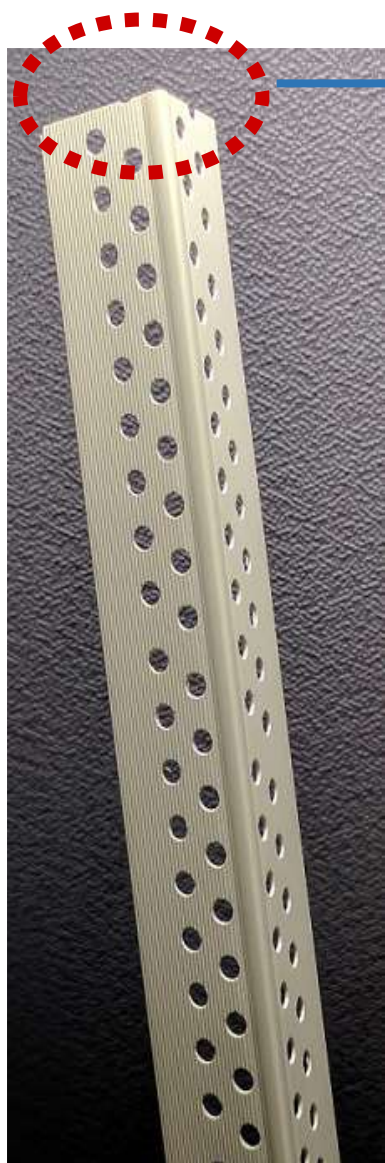

EURONのパテラクコーナーはストレスフリーです

パテラク

コーナー

ガイド付

PR26

丸穴のアトが出にくい 支点式施工法!

※施工法の詳細は裏面をご確認下さい。

(詳細図)

★特徴★

- ①丸穴のアトが出にくい!
- ②ヨレにくい!
- ③サンダーがけが楽!
- ④パテのキレがいい!
- ⑤施工時間が従来の1/2

PR26pt
定価290円/本 100本/ケース
(穴あり テープ付き)
PVC製 (長さ:2450mm)

PR26t
定価290円/本 100本/ケース
(穴なし テープ付き)
PVC製 (長さ:2450mm)

*実際の製品における数値とは異なる場合があります。