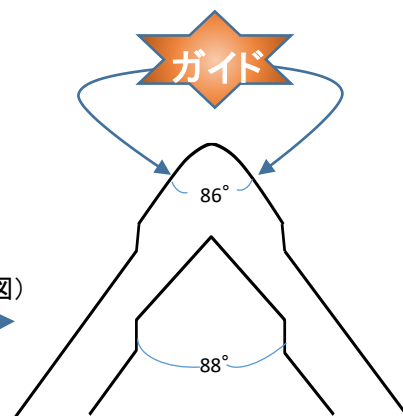

EURONのパテラクコーナーはストレスフリーです

パテラク

コーナー

ガイド付

PR26

丸穴のアトが出にくい 支点式施工法!

※施工法の詳細は裏面をご確認下さい。

(詳細図)

★特徴★

- ①丸穴のアトが出にくい!
- ②ヨレにくい!
- ③サンダーがけが楽!
- ④パテのキレがいい!
- ⑤施工時間が従来の1/2

PR26pt
定価290円/本 100本/ケース
(穴あり テープ付き)
PVC製 (長さ:2450mm)

PR26t
定価290円/本 100本/ケース
(穴なし テープ付き)
PVC製 (長さ:2450mm)

*実際の製品における数値とは異なる場合があります。